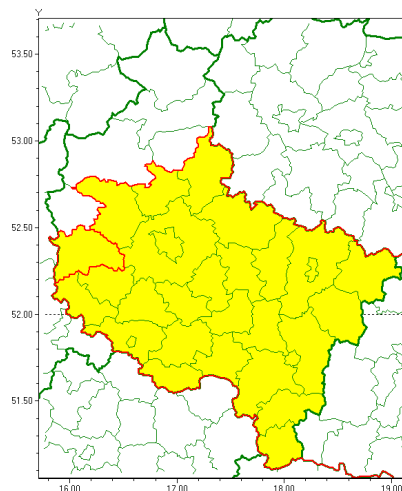

Zasięg ostrzeżenia w województwie

Burze z gradem

Ostrzeżenie meteorologiczne Nr 26

| | |
|---|---|
| Nazwa biura | IMGW-PIB Biuro Prognoz Meteorologicznych w Poznaniu |
| Zjawisko/stopień zagrożenia | Burze z gradem/ 1 |
| Obszar | województwo wielkopolskie powiat nowotomyski |
| Ważność | od godz. 14:15 dnia 23.06.2020 do godz. 21:00 dnia 24.06.2020 |
| Przebieg | Prognozuje się wystąpienie burz z opadami deszczu miejscami do 20 mm, oraz porywami wiatru do 80 km/h. Miejscami grad. |
| Prawdopodobieństwo wystąpienia zjawiska(%) | 80% |
| Uwagi | Brak. |
| Dyrektor synoptyk IMGW-PIB | Marek Pruchniewicz |
| Godzina i data wydania | godz. 14:03 dnia 23.06.2020 |
| SMS | IMGW-PIB OSTRZEŻENIE: BURZE Z GRADEM/1 wielkopolskie/nowotomyski od 14:15/23.06 do 21:00/24.06.2020 deszcz 20 mm, porywy 80 km/h. |