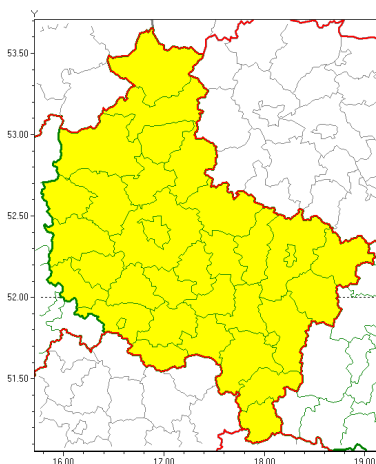

**Zasięg ostrzeżeń w województwie**

 Intensywne opady deszczu z burzami  
 2019-05-15 12:59

**WOJEWÓDZTWO WIELKOPOLSKIE**  
**OSTRZEŻENIA METEOROLOGICZNE ZBIORCZO NR 52**  
**WYKAZ OBYWATELI ZUCIANYCH OSTRZEŻENIOM**  
**o godz. 12:59 dnia 15.05.2019**

Zjawisko/Stopień zagrożenia	Intensywne opady deszczu z burzami/1
Obszar (w nawiasie numer ostrzeżenia dla powiatu)	powiaty: chodzieski(25), czarnkowsko-trzcianecki(23), gnieźnieński(28), gostyński(24), grodziski(22), jarociński(26), kaliski(31), Kalisz(29), kpiński(28), kołski(30), Konin(32), koniński(32), kociński(24), krotoszyński(27), leszczyński(24), Leszno(23), międzybuzki(23), nowotomyski(22), obornicki(25), ostrowski(28), ostrzeszowski(29), pilski(25), pleszewski(29), Poznań (24), poznański(25), rawicki(24), słupecki(28), szamotulski(23), redzki(24), remski(24), turecki(31), wgrowiecki(25), wolsztyński(23), wrzesiński(24), złotowski(26)
Ważność	od godz. 19:00 dnia 15.05.2019 do godz. 19:00 dnia 16.05.2019
Prawdopodobieństwo	80%
Przebieg	Prognozuje się wystąpienie opadów deszczu okresami o natężeniu umiarkowanym i silnym. Prognozowana wysokość opadów od 15 mm do 30 mm, lokalnie do 35 mm. W dzień wystąpią powąły burze z porywami wiatru do 60 km/h.
SMS	IMGW-PIB OSTRZEŻENIA: DESZCZ i BURZE/1 wielkopolskie (wszystkie powiaty) od 19:00/15.05 do 19:00/16.05.2019 15-30 mm, lokalnie 35 mm; porywy 60 km/h. Dotyczy powiatów: wszystkie powiaty.
RSO	Woj. wielkopolskie (wszystkie powiaty), IMGW-PIB wydał ostrzeżenie pierwszego stopnia o intensywnych opadach deszczu z burzami
Uwagi	Brak.
Dyrektor synoptyk IMGW-PIB	Leszek Szaradowski