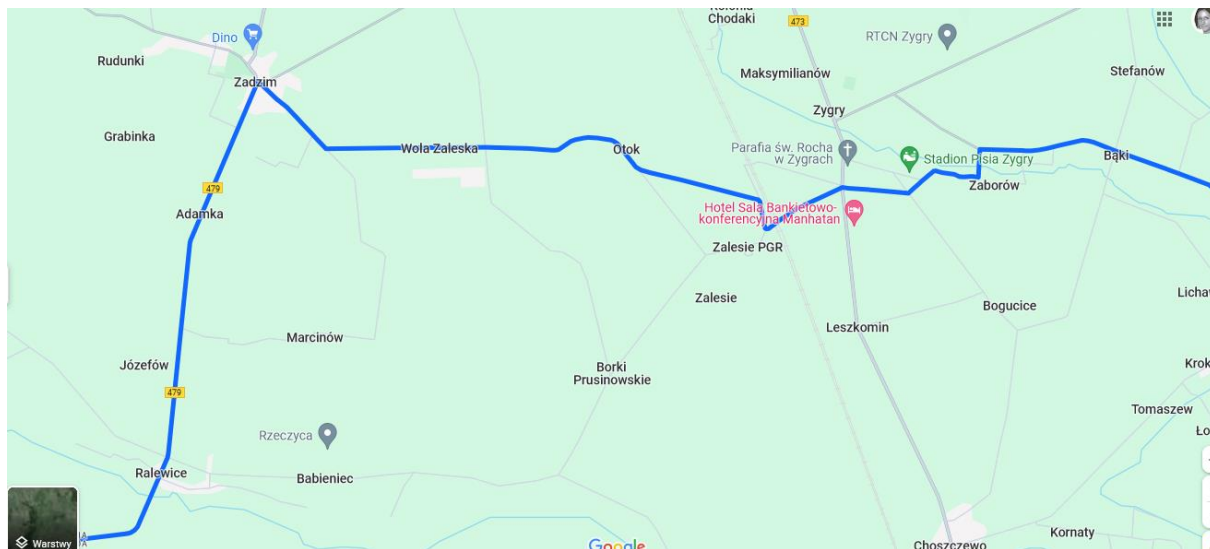

35

MIĘDZYNARODOWY WYŚCIG KOLARSKI „SOLIDARNOŚCI” I OLIMPIJCZYKÓW

COURSE CYCLISTE DE "SOLIDARNOŚĆ" ET DES CHAMPIONS OLIMPIQUES

ŁÓDŹ - JAWORZNO 26 - 28 czerwca 2024

UCI UNION CYCLISTE INTERNATIONALE

UCI EUROPE TOUR

GMINA ZADZIM

26 CZERWCA 2024 r.	Orientacyjne godziny przejazdu		
	STEFANÓW	11:33	11:35
BAKI	11:33	11:36	11:39
ZYGRY	11:37	11:40	11:43
OTOK	11:40	11:43	11:46
WOLA ZALESKA	11:43	11:47	11:50
ZADZIM	11:47	11:50	11:54
ADAMKA	11:48	11:52	11:55
RALEWICE	11:52	11:56	12:00

UWAGA UWAGA

Już w dniach 26 – 28 czerwca br. będziemy mogli oglądać zmagania uczestników **35. Międzynarodowego Wyścigu Kolarskiego „Solidarności” i Olimpijczyków.**

Na Państwa terenie będziemy w dniu 26 czerwca etapem z Łodzi do Zduńskiej Woli.

Ponad 150 osobowy Peleton będzie gościł w województwach: Łódzkim, Świętokrzyskim Małopolskim oraz Śląskim.

Wiąże się to z pewnymi utrudnieniami w ruchu dlatego też zapraszamy do zapoznania się przebiegiem etapów, które dostępne są na naszej stronie: