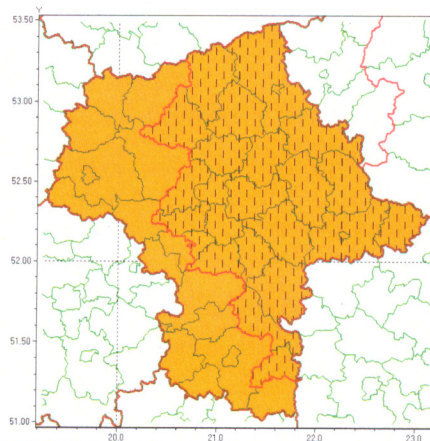

### Zasięg ostrzeżeń w województwie

Burze z gradem  
2021-07-28 12:22

## WOJEWÓDZTWO MAZOWIECKIE OSTRZEŻENIA METEOROLOGICZNE ZBIORCZO NR 150 WYKAZ OBOWIĄZUJĄCYCH OSTRZEŻEŃ o godz. 12:22 dnia 28.07.2021

Zjawisko/Stopień zagrożenia	Burze z gradem/2 ZMIANA
Obszar (w nawiasie numer ostrzeżenia dla powiatu)	powiaty: ciechanowski(76), garwoliński(73), kozienicki(73), legionowski(73), łosicki(79), makowski(80), miński(78), nowodworski(74), ostrołęcki(82), Ostrołęka(82), ostrowski(80), otwocki(75), piaseczyński(73), pruszkowski(71), przasnyski(79), pułtuski(76), Siedlce(79), siedlecki(79), sokołowski(79), Warszawa(73), warszawski zachodni(73), węgrowski(76), wołomiński(74), wyszkowski(74), zwoleński(73)
Ważność	od godz. 14:00 dnia 28.07.2021 do godz. 02:00 dnia 29.07.2021
Prawdopodobieństwo	80%
Przebieg	Prognozowane są burze, którym miejscami będą towarzyszyć opady deszczu od 20 mm do 30 mm, lokalnie do 40 mm oraz porywy wiatru do 100 km/h. Miejscami grad.
SMS	IMGW-PIB OSTRZEGA: BURZE Z GRADEM/2 mazowieckie (25 powiatów) od 14:00/28.07 do 02:00/29.07.2021 deszcz 40 mm, grad, porywy 100 km/h. Dotyczy powiatów: ciechanowski, garwoliński, kozienicki, legionowski, łosicki, makowski, miński, nowodworski, ostrołęcki, Ostrołęka, ostrowski, otwocki, piaseczyński, pruszkowski, przasnyski, pułtuski, Siedlce, siedlecki, sokołowski, Warszawa, warszawski zachodni, węgrowski, wołomiński, wyszkowski i zwoleński.
RSO	Woj. mazowieckie (25 powiatów), IMGW-PIB wydał ostrzeżenie drugiego stopnia o burzach z gradem
Uwagi	Zmiana dotyczy podwyższenia stopnia ostrzeżenia. Ostrzeżenia może być aktualizowane.
Zjawisko/Stopień zagrożenia	Burze z gradem/2